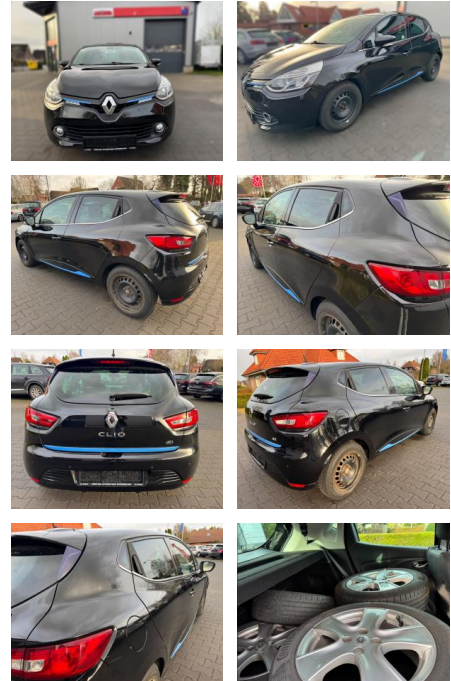

## Renault Clio IV

FA03-41210378 Angebotsnr.:

Erstzulassung:	Kilometer:	Farbe:	Leistung:	Kraftstoffart:
25.06.2015	112.500	Diverse	66 kW / 90 PS	Diesel

**PREIS**  
**7.500 €**