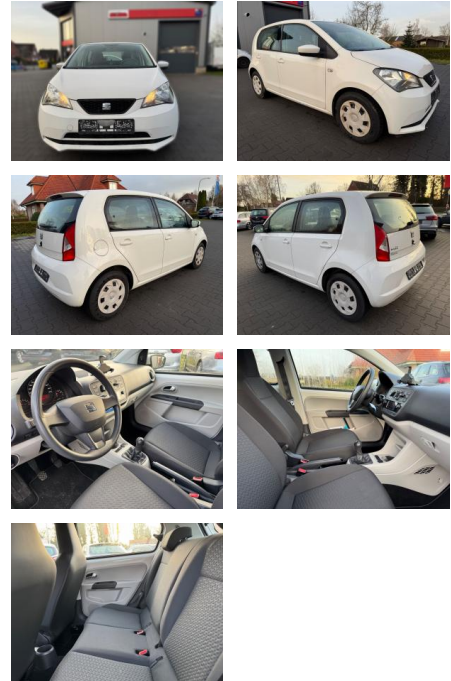

## Seat Mii Style,ZV,Klima,4-Türig,HU/AU

FA03-41209462 Angebotsnr.:

Erstzulassung:	Kilometer:	Farbe:	Leistung:	Kraftstoffart:
25.08.2019	57.980	Diverse	44 kW / 60 PS	Benzin

**PREIS**  
**8.750 €**