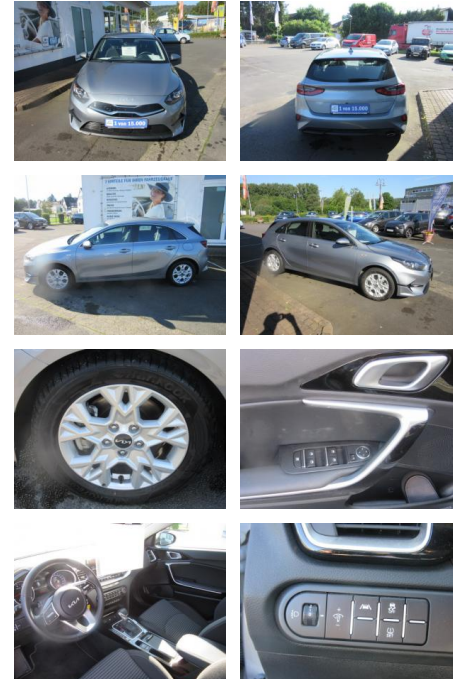

Kia cee'd / Ceed Lim. T-GDI Vision Automatik *Na...

ME00-L186250Angebotsnr.:

Erstzulassung:	Kilometer:	Farbe:	Leistung:	Kraftstoffart:
02.06.2023	16.356	silber	118 kW / 160 PS	Benzin

PREIS
23.640 €

FINANZIERUNGSBEISPIEL
Laufzeit: 72 Monate Anzahlung: 25 %
Basis-Finanzierung:* Mtl. Rate:
Zielraten-Finanzierung:** **188 €**