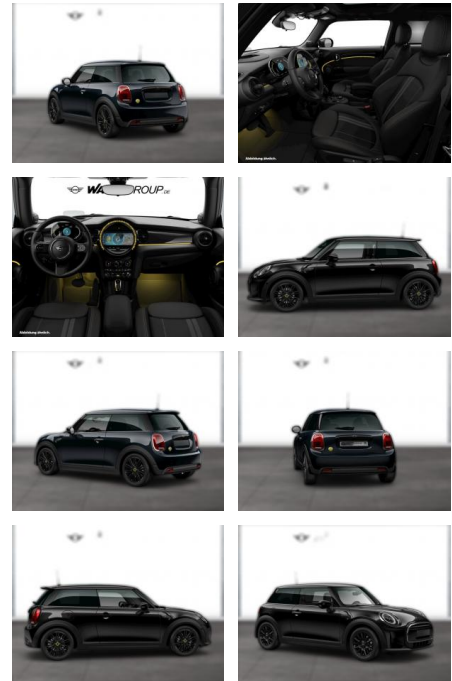

MINI Cooper SE CLASSIC TRIM NAVI LED HUD

WG05-252318 Angebotsnr.:

Erstzulassung:	Kilometer:	Farbe:	Leistung:	Kraftstoffart:
01.11.2023	19.500	Schwarz	135 kW / 184 PS	Elektro

PREIS
29.200 €

FINANZIERUNGSBEISPIEL