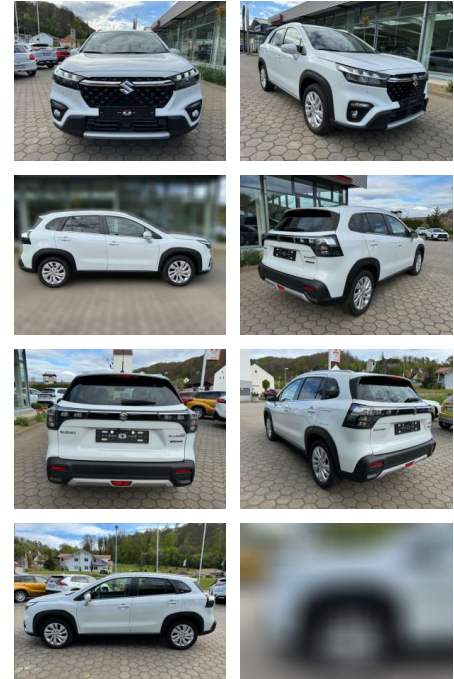

Suzuki SX4 S-Cross Comfort Kamera LED

AL37-348

Angebotsnr.:

Erstzulassung:	Kilometer:	Farbe:	Leistung:	Kraftstoffart:
01.03.2022	4.393	Weiß	95 kW / 129 PS	Benzin

PREIS
26.640 €

FINANZIERUNGSBEISPIEL

Laufzeit: 72 Monate Anzahlung: 25 %
Basis-Finanzierung:* Mtl. Rate:
Zielraten-Finanzierung:** **212 €**

- Fensterheber elektrisch vorn + hinten
- Gepäcknetz / Tasche an Vordersitzlehne
- Heckscheibenwischer mit Intervallschaltung
- Innenausstattung: Silber
- Isofix-Aufnahmen für Kindersitz an Rücksitz
- Karosserie: 5-türig
- KeyFree-Startsystem
- Klimaautomatik 2-Zonen
- Knieairbag Fahrerseite
- Kopfstützen hinten
- Kopfstützen vorn
- LM-Felgen
- Mild-Hybrid 95 kW (Motor 1 4 Ltr. - 95 kW)
- Mittelarmlehne hinten mit Getränkehalter
- Mittelarmlehne vorn mit Ablagefach
- Modellpflege
- Multifunktionsanzeige