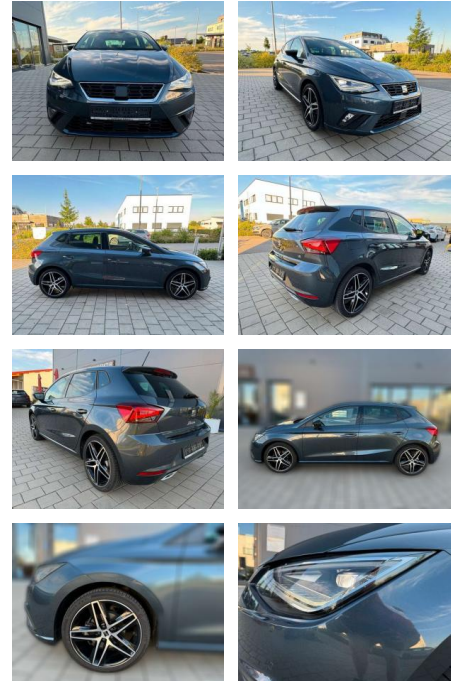

Seat Ibiza FR Kamera Garantief!

AL37-SI955 **Angebotsnr.:**

Erstzulassung:	Kilometer:	Farbe:	Leistung:	Kraftstoffart:
01.08.2023	17.600	grau	110 kW / 150 PS	Benzin

PREIS
26.640 €

FINANZIERUNGSBEISPIEL

Laufzeit: 72 Monate Anzahlung: 25 %
Basis-Finanzierung:* Mtl. Rate:
Zielraten-Finanzierung:** **212 €**