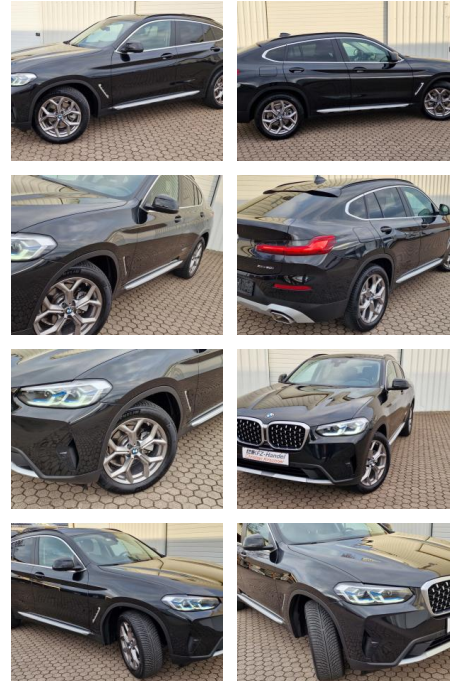

KK00-24-50742**Angebotsnr.:**

Facelift mit Laserlicht

Live Cockpit Prof. *HUD

Erstzulassung:	Kilometer:	Farbe:	Leistung:	Kraftstoffart:
25.01.2022	45.022	Schwarz	135 kW / 184 PS	Benzin

PREIS
44.400 €

FINANZIERUNGSBEISPIEL
 Laufzeit: 72 Monate Anzahlung: 25 %
 Basis-Finanzierung:* Mtl. Rate:
 Zielraten-Finanzierung:** **353 €**