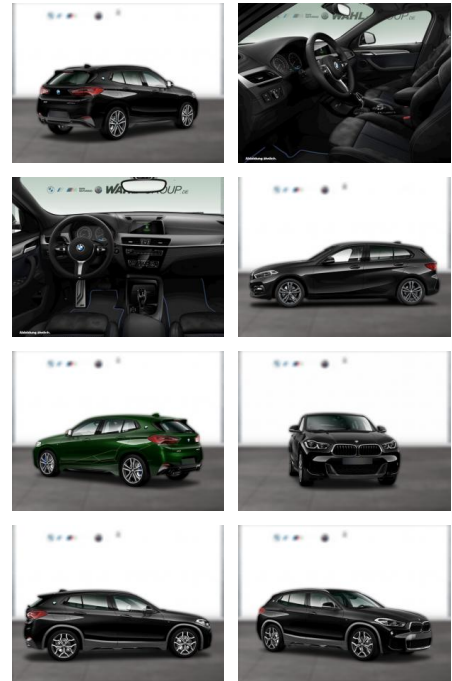

## BMW X2 xDrive20i M SPORT X NAVI LED GRA

WG03-197445 Angebotsnr.:

Erstzulassung:	Kilometer:	Farbe:	Leistung:	Kraftstoffart:
01.05.2018	84.000	Schwarz	141 kW / 192 PS	Benzin

**PREIS**  
**27.140 €**