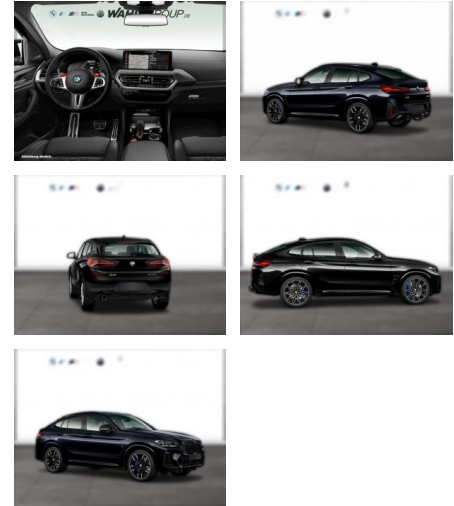

WG04-242807 Angebotsnr.:

Erstzulassung:	Kilometer:	Farbe:	Leistung:	Kraftstoffart:
01.05.2023	87.800	Schwarz	375 kW / 510 PS	Benzin

PREIS
65.250 €

FINANZIERUNGSBEISPIEL

Laufzeit: 72 Monate Anzahlung: 25 %
 Basis-Finanzierung:* Mtl. Rate:
 Zielraten-Finanzierung:** **518 €**