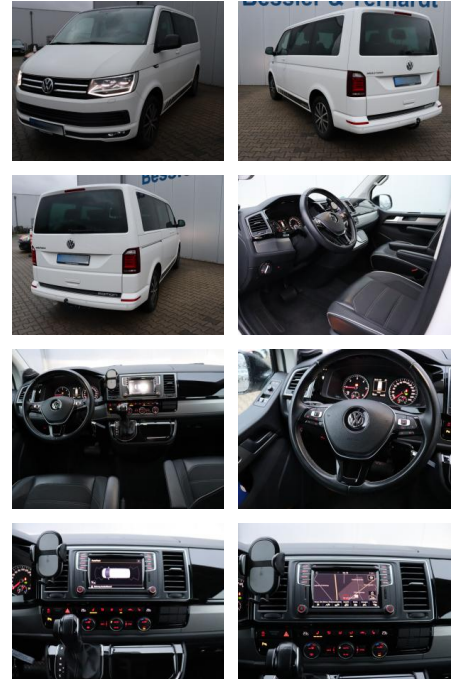

## Volkswagen T6 Multivan T6 2.0 TDI Multivan Editi...

AB08-87484 **Angebotsnr.:**

Erstzulassung:	Kilometer:	Farbe:	Leistung:	Kraftstoffart:
29.07.2019	59.000	Weiß	110 kW / 150 PS	Diesel

**PREIS**  
**47.040 €**