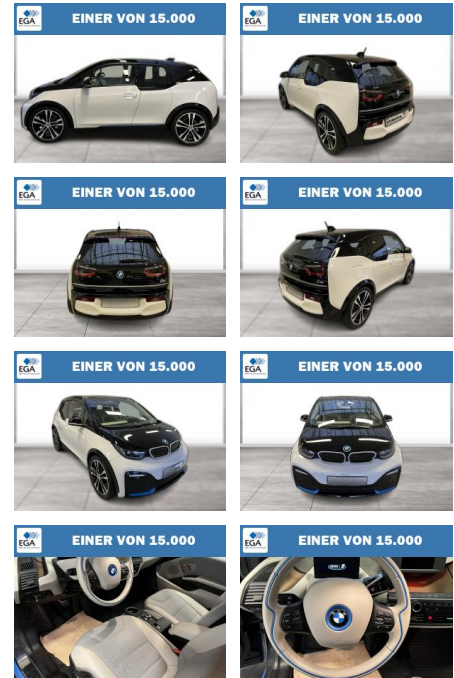

BMW i3s LED Comfort Navi Wärmepumpe PDC

WG08-236374 Angebotsnr.:

Erstzulassung:	Kilometer:	Farbe:	Leistung:	Kraftstoffart:
01.09.2022	45.744	Blau	135 kW / 184 PS	Elektro

PREIS	FINANZIERUNGSBEISPIEL	
23.020 €	Laufzeit: 72 Monate	Anzahlung: 25 %
	Basis-Finanzierung:**	Mtl. Rate:
	Zielraten-Finanzierung:**	183 €