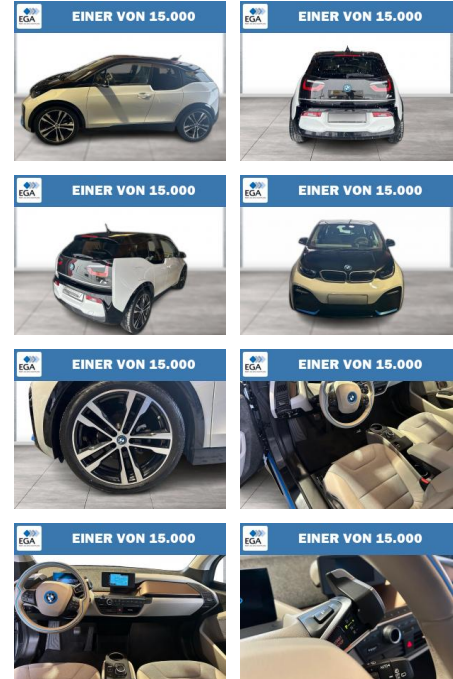

## BMW i3s LED Comfort Loft Navi Navi

WG08-236373 Angebotsnr.:

| Erstzulassung: | Kilometer: | Farbe: | Leistung:       | Kraftstoffart: |
|----------------|------------|--------|-----------------|----------------|
| 01.08.2022     | 24.238     | Blau   | 135 kW / 184 PS | Elektro        |