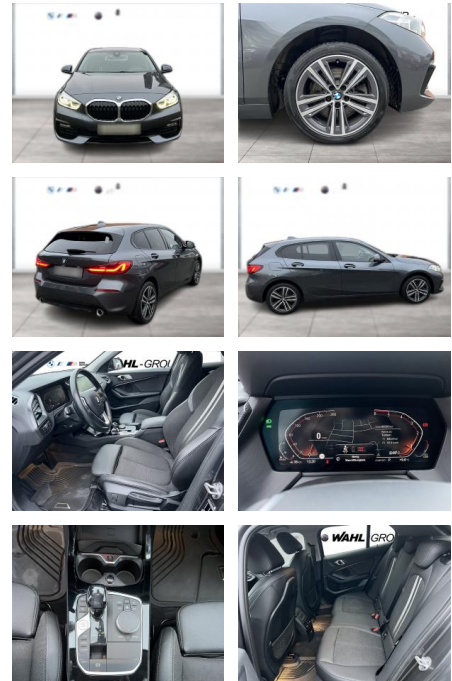

BMW 120d xDrive Sport Line HeadUp LED Navi

WG09-220396 Angebotsnr.:

Erstzulassung:	Kilometer:	Farbe:	Leistung:	Kraftstoffart:
01.07.2020	84.548	Grau	140 kW / 190 PS	Diesel

PREIS
30.230 €

FINANZIERUNGSBEISPIEL
Laufzeit: 72 Monate Anzahlung: 25 %
Basis-Finanzierung:* Mtl. Rate:
Zielraten-Finanzierung:** **240 €**