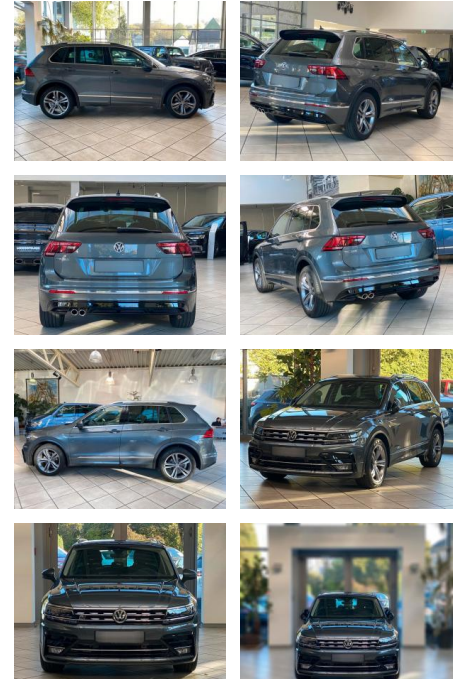

## Volkswagen Tiguan 1.5 TSI

LA05-20-32836Angebotsnr.:

Erstzulassung:	Kilometer:	Farbe:	Leistung:	Kraftstoffart:
11.03.2019	66.360	Diverse	110 kW / 150 PS	Benzin

PREIS  
**27.470 €**