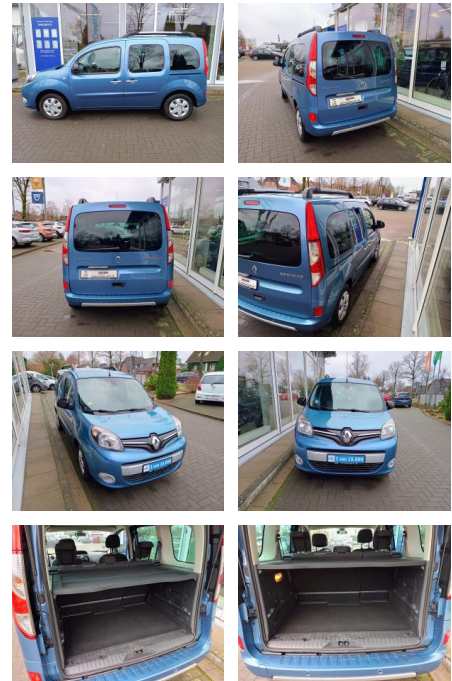

Renault Kangoo 1.2 TCe Intens ENERGY GJR SHZ Kli...

KJ00-KCJ2412 Angebot Nr.: 163261

Erstzulassung:	Kilometer:	Farbe:	Leistung:	Kraftstoffart:
28.02.2018	63.000	Blau	84 kW / 114 PS	Benzin

PREIS
16.650 €

FINANZIERUNGSBEISPIEL