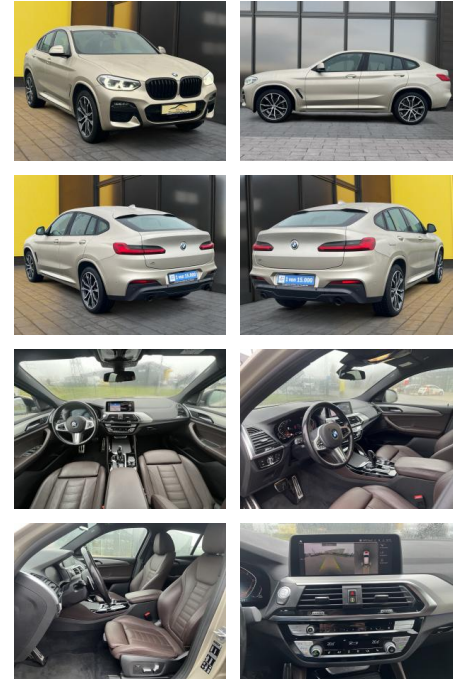

AB19-NB-178 Angebotsnr.:

Erstzulassung:	Kilometer:	Farbe:	Leistung:	Kraftstoffart:	Verbr. komb.	CO2-Emission	CO2-Klasse (WLTP)
10.03.2021	125.000	Gold	135 kW / 184 PS	Benzin	8,6 l/100km	197 g/km	G

PREIS
39.310 €