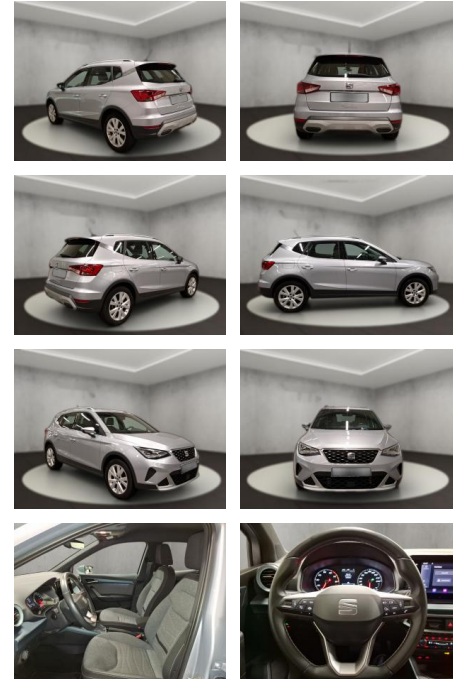

## Seat Arona Xperience 1.0 TSI 7-Gang DSG

AH54-11452 **Angebotsnr.:**

Erstzulassung:	Kilometer:	Farbe:	Leistung:	Kraftstoffart:
28.04.2022	21.422	Silber	81 kW / 110 PS	Benzin

**PREIS**  
**21.080 €**

**FINANZIERUNGSBEISPIEL**  
Laufzeit: 72 Monate      Anzahlung: 25 %  
Basis-Finanzierung:\*      Mtl. Rate:  
Zielraten-Finanzierung:\*\* **167 €**

- LED- Hauptscheinwerfer mit Linse
- Privater Notruf
- \*