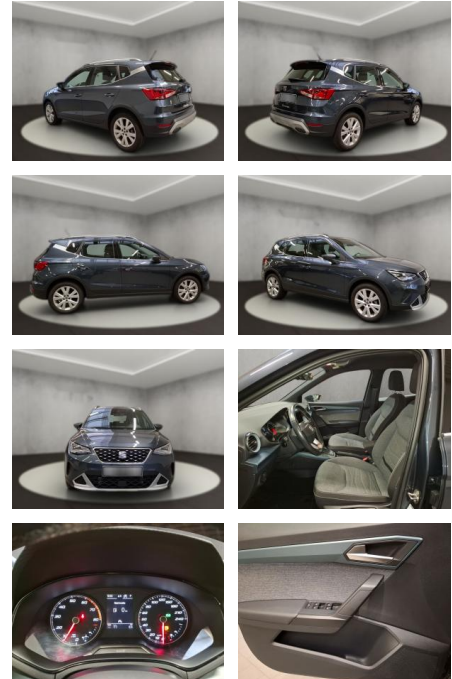

## Seat Arona Xperience 1.0 TSI 7-Gang DSG

AH54-11455 **Angebotsnr.:**

Erstzulassung:	Kilometer:	Farbe:	Leistung:	Kraftstoffart:
02.05.2022	28.654	Grau	81 kW / 110 PS	Benzin

**PREIS**  
**21.080 €**

- LED- Hauptscheinwerfer mit Linse
- Privater Notruf
- \*