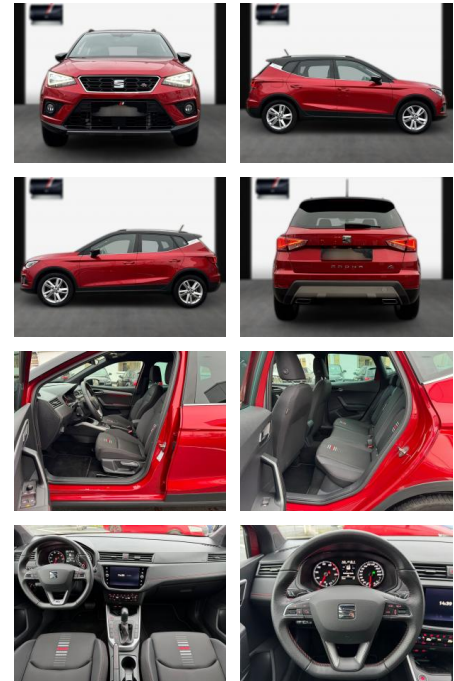

Seat Arona Aut. FR/Navi/ACC/LED/17"

SA13-MR029500 Angebotsnr.:

Erstzulassung:	Kilometer:	Farbe:	Leistung:	Kraftstoffart:
10.12.2020	29.300	Diverse	110 kW / 150 PS	Benzin

PREIS
22.820 €

FINANZIERUNGSBEISPIEL
Laufzeit: 72 Monate Anzahlung: 25 %
Basis-Finanzierung:* Mtl. Rate:
Zielraten-Finanzierung:** **181 €**

- ***Innen: Klimaanlage Climatronic 2-Zonen; Klima-Komfort-Paket; Lenkrad (Leder) mit Multifunktion; Innenraumfilter; Pollenfilter; Fensterheber elektrisch; Bordcomputer; Kombiinstrument digital (8 Zoll); Gepäckraumabdeckung / Rollo; Lenksäule (Lenkrad) verstellbar; Lenksäule (Lenkrad) höhenverstellbar; Dachhimmel schwarz; Steckdose (12V-Anschluß) vorn; Armaturentafel Leder-Optik**
- ***Sitze + Polster: Sitzheizung vorn; Mittelarmlehne vorn; Sitze vorn höhenverstellbar; Sitz vorn links höhenverstellbar; Sportsitze vorn; Rücksitzlehne geteilt/klappt (1/3-2/3); Sitz vorn rechts höhenverstellbar; Kopfstützen hinten; Kopfstützen vorn; Isofix-Aufnahmen für Kindersitz**
- ***Aussen: Zentralverriegelung mit**