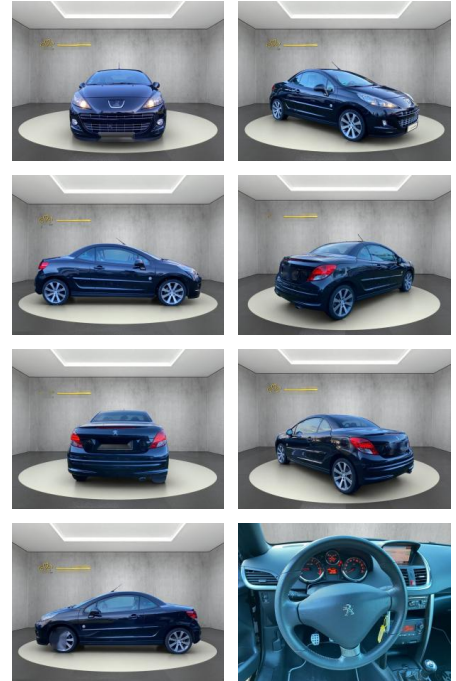

## Peugeot 207 CC Cabrio-Coupe Roland Garros

WS04-M\_Wa724680301

Erstzulassung:	Kilometer:	Farbe:	Leistung:	Kraftstoffart:
25.02.2015	108.500	Diverse	88 kW / 120 PS	Benzin

**PREIS**  
**9.950 €**