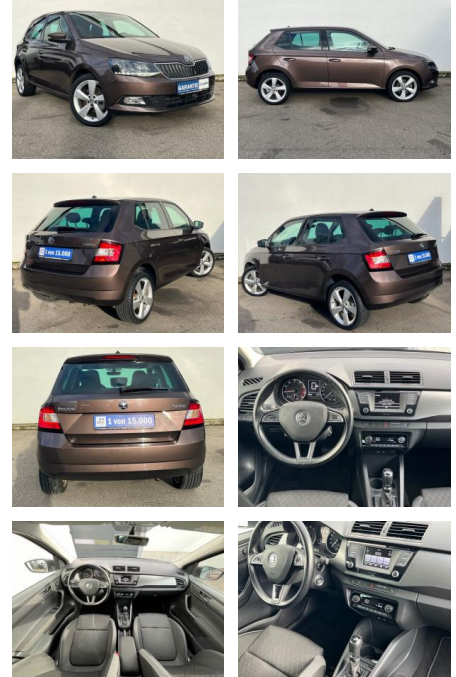

Skoda Fabia 1.2l TSI Style Green tec DSG SITZHEI...

AK82-PK2412-1126018r..

Erstzulassung:	Kilometer:	Farbe:	Leistung:	Kraftstoffart:
26.02.2015	30.000	Braun	81 kW / 110 PS	Benzin

PREIS
15.400 €

FINANZIERUNGSBEISPIEL