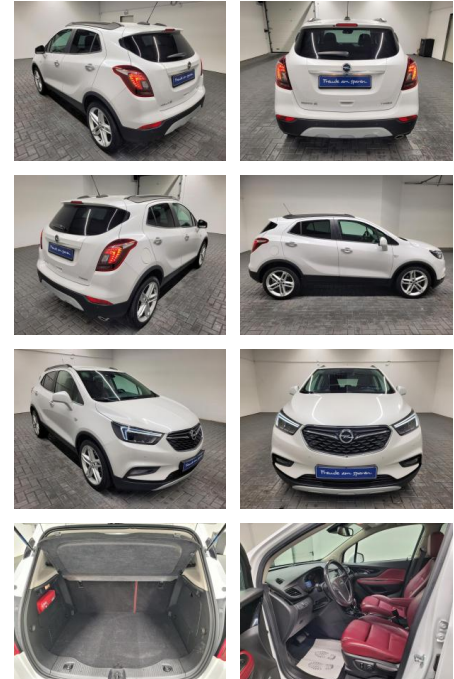

Opel Mokka X "Ultimate LED/Navi/Leder/BOSE

AM35-29506 **Angebotsnr.:**

Erstzulassung:	Kilometer:	Farbe:	Leistung:	Kraftstoffart:
19.09.2018	27.750		103 kW / 140 PS	Benzin

PREIS
23.240 €

FINANZIERUNGSBEISPIEL
Laufzeit: 72 Monate Anzahlung: 25 %
Basis-Finanzierung:* Mtl. Rate:
Zielraten-Finanzierung:** **185 €**

* Basisfinanzierung: Anzahlung: 5.810 Euro, Laufzeit: 72 Monate, Nettodarlehen: 17.430 Euro, Gesamtbetrag: 26.895 Euro, Zinssätze: 6,78% Sollz. (gebunden), 6,99% eff.
** Zielratenfinanzierung: Anzahlung: 5.810 Euro, Laufzeit: 72 Monate, Nettodarlehen: 17.430 Euro, Zielrate: 11.620 Euro, Gesamtbetrag: 28.316 Euro, Zinssätze: 6,78% Sollz. (gebunden), 6,99% eff.,