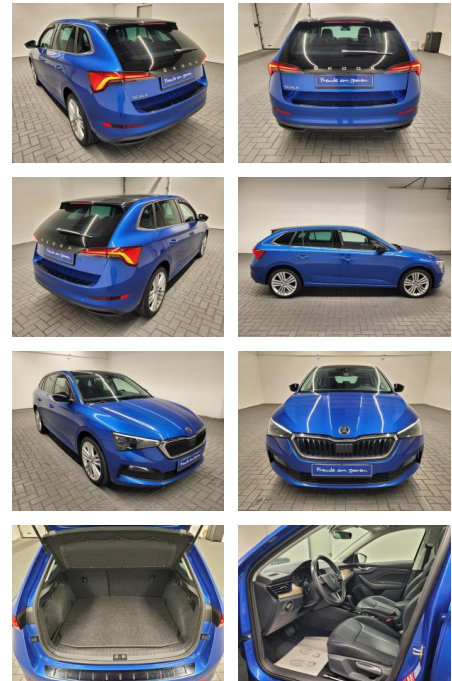

## Skoda Scala "LED/Pano/SHZ/PDC/Keyl./18" "LM"

AM35-29498 **Angebotsnr.:**

Erstzulassung:	Kilometer:	Farbe:	Leistung:	Kraftstoffart:
16.05.2019	61.400		110 kW / 150 PS	Benzin

**PREIS**  
**24.470 €**

**FINANZIERUNGSBEISPIEL**  
Laufzeit: 72 Monate      Anzahlung: 25 %  
Basis-Finanzierung:\*      Mtl. Rate:  
Zielraten-Finanzierung:\*\* **194 €**