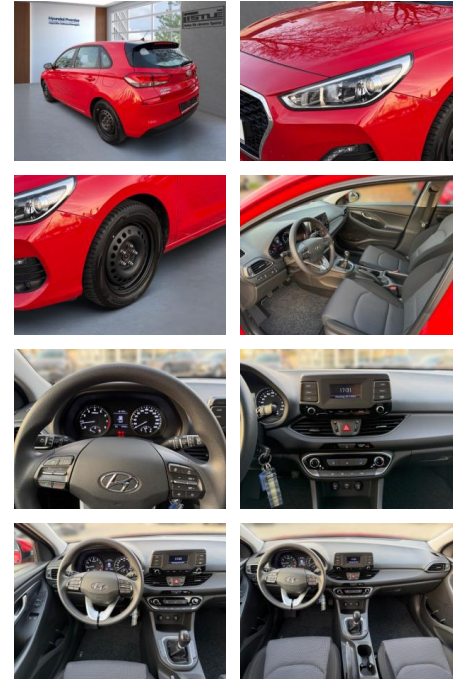

## Hyundai i30 Select 1.4 +RADIO+TEMPOMAT+KLIMA

AL33-132150L Angebotsnr.:

Erstzulassung:	Kilometer:	Farbe:	Leistung:	Kraftstoffart:
01.09.2020	59.765		73 kW / 99 PS	Benzin

**PREIS**  
**14.170 €**

**FINANZIERUNGSBEISPIEL**  
Laufzeit: 72 Monate      Anzahlung: 25 %  
Basis-Finanzierung:\*      Mtl. Rate:  
Zielraten-Finanzierung:\*\* **113 €**