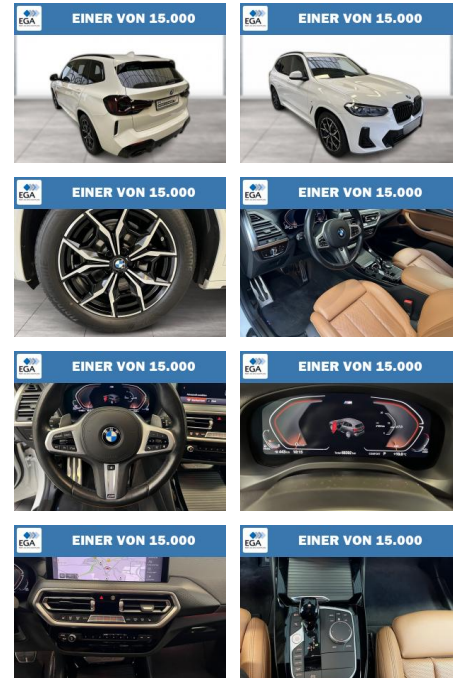

BMW X3 xDrive20d M Sport Laser HeadUp AHK

WG08-232719 Angebotsnr.:

Erstzulassung:	Kilometer:	Farbe:	Leistung:	Kraftstoffart:
01.12.2021	68.389	Weiß	140 kW / 190 PS	Diesel

PREIS
47.740 €

FINANZIERUNGSBEISPIEL
Laufzeit: 72 Monate Anzahlung: 25 %
Basis-Finanzierung:* Mtl. Rate:
Zielraten-Finanzierung:** **379 €**