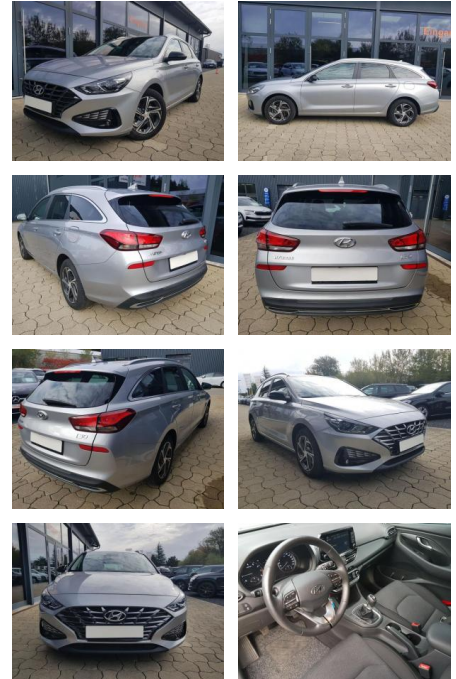

Hyundai i30 Hyundai Kombi Smart Schalter 88KW

AI08-215604 **Angebotsnr.:**

Erstzulassung:	Kilometer:	Farbe:	Leistung:	Kraftstoffart:
01.07.2023	23.750	Diverse	88 kW / 120 PS	Benzin

PREIS
19.010 €

FINANZIERUNGSBEISPIEL