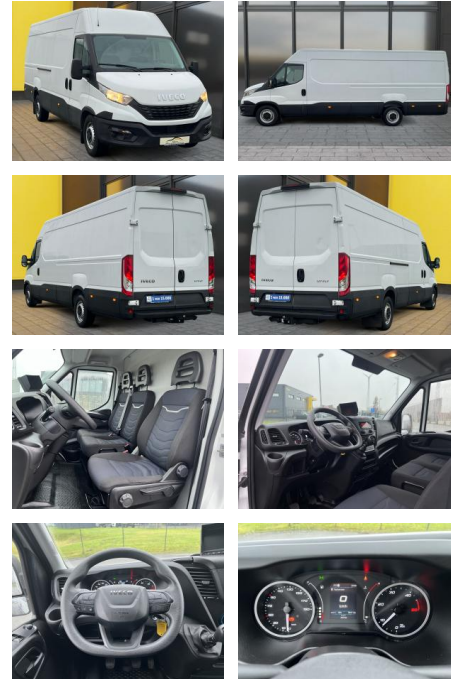

Iveco Daily 35S16 L4H3+AHK+Kamera+Klima+3,5Tonne...

AB19-NB-124 Angebotsnr.:

Erstzulassung:	Kilometer:	Farbe:	Leistung:	Kraftstoffart:
16.02.2022	73.500	Weiß	115 kW / 156 PS	Diesel

PREIS
25.920 €

FINANZIERUNGSBEISPIEL

Umwelt

- Partikelfilter

Weiteres

- elektrische Aussenspiegel
- Start Stop Automatik
- Nichtraucher

- Außenmaße: 727 x 205 x 245 cm
- FIN: ZCFC735B205452368
- Ladefläche mit Holz verkleidet
- 3
- 5 Tonner

STÄNDIG ÜBER 15.000 FAHRZEUGE IM BESTAND!