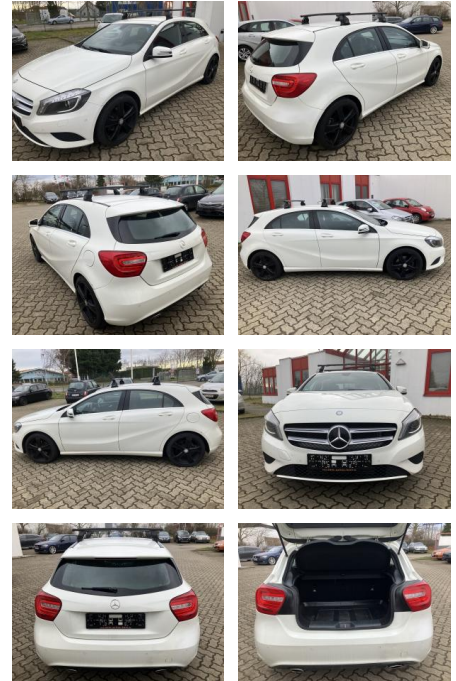

Mercedes-Benz A 180 Urban NAVI SITZHEIZUNG

AO12-SH2412-~~Angebot~~ Nr.:

Erstzulassung:	Kilometer:	Farbe:	Leistung:	Kraftstoffart:
03.09.2015	76.600		90 kW / 122 PS	Benzin

PREIS
14.590 €

FINANZIERUNGSBEISPIEL