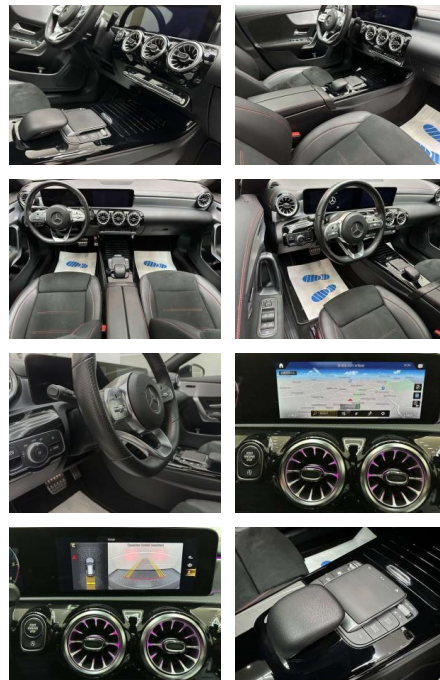

Mercedes-Benz CLA 180 1 HAND- AMG LINE-NAVI

AC15-30

Angebotsnr.:

Erstzulassung:	Kilometer:	Farbe:	Leistung:	Kraftstoffart:
01.09.2022	37.000	grau	85 kW / 116 PS	Diesel

PREIS
31.060 €

FINANZIERUNGSBEISPIEL

Laufzeit: 72 Monate   Anzahlung: 25 %
Basis-Finanzierung:*   Mtl. Rate:
Zielraten-Finanzierung:** **247 €**

* Basisfinanzierung: Anzahlung: 7.765 Euro, Laufzeit: 72 Monate, Nettodarlehen: 23.295 Euro, Gesamtbetrag: 35.945 Euro, Zinssätze: 6,78% Sollz. (gebunden), 6,99% eff.
** Zielratenfinanzierung: Anzahlung: 7.765 Euro, Laufzeit: 72 Monate, Nettodarlehen: 23.295 Euro, Zielrate: 15.530 Euro, Gesamtbetrag: 37.845 Euro, Zinssätze: 6,78% Sollz. (gebunden), 6,99% eff.,

Vermittlung für: Santander Consumer Bank
Repräsentatives Beispiel gem. § 17 Abs. 4 PAngV. Diese Finanzierungsangebote sind Beispiele. Gerne ermitteln wir für Sie Ihr individuelles Angebot.

Ausstattung

Sicherheit

- Anti-Blockiersystem ABS

Multimedia

- Radio

Weiteres

- Diesel
- Herzlich willkommen bei der Autocenter Stolberg GmbH
- Ihrem kompetenten Partner für hochwertige Gebrauchtwagen! Bei uns finden Sie eine sorgfältig ausgewählte Auswahl an Fahrzeugen unterschiedlicher Marken und Modelle
- die alle gründlich geprüft und zu attraktiven Konditionen angeboten werden Ihr Fahrzeughandel aus der Städteregion Aachen seit 1990. Garantie bis zu 60 Monate gegen Aufpreis möglich Inzahlungnahme zum marktgerechten Preis

- elektr. verstellbar LM-Felgen 7
- 5x19 (AMG)
- Vielspeichen
- schwarz und glanzgedreht) Media-Display Metallic-Lackierung Mittelarmlehne hinten Mittelkonsole vorn mit Rollo / Ablage Navigationssystem: Festplattenavigation Night-Paket Außenspiegel schwarz lackiert Seitenscheiben hinten und Heckscheibe abgedunkelt LM-Felgen LM-Felgen Panorama-Schiebedach Park-Paket Fahrassistenz-System: aktiver Park-Assistent Rückfahrkamera Reifen-Reparaturset (Tirefit) Sitz-Komfort-Paket Sitzheizung vorn Smartphone integriert Spiegel-Paket Außenspiegel elektr. anklappbar Außen-/Innenspiegel mit Abblendautomatik Vorrüstung car sharing Vorrüstung Konnektivität-Paket

- unten abgeflacht) Lenkrad (Sport) mit Multifunktion Direktlenkung mit variabler Lenkkraft-Unterstützung Elektron. Stabilitäts-Programm (ESP) Fahrassistenz-System: Agility Select / Dynamic Select (Fahrmodusschalter) Fahrassistenz-System: aktiver Bremsassistent Fahrassistenz-System: aktiver Spurhalteassistent Fahrzeug Setup (Onlinedienste / Apps) Fahrzeug-Monitoring (Fahrzeugortungssystem) Fensterheber elektrisch vorn + hinten Getriebe 8-Gang - Doppelkupplungsgetriebe DCT Karosserie: 5-türig Keyless Go Startanlage Knieairbag Fahrerseite Kommunikationsmodul (LTE) Vorbereitung Mercedes me connect Kopf-Airbag-System (Windowbag) Kühlergrill Diamant-Optik Licht- und Sicht-Paket Mercedes-Benz Notrufsystem Motor 2

STÄNDIG ÜBER 15.000 FAHRZEUGE IM BESTAND!