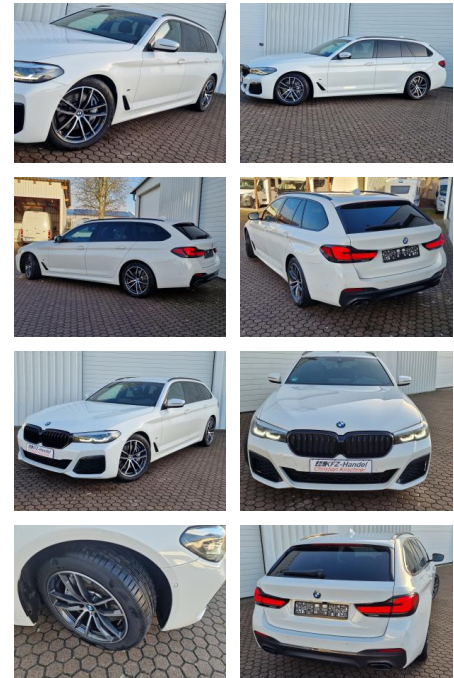

BMW 530d*M Sport*AHK*Virtual Cockpit*R-Kamera

KK00-28-38005Angebotsnr.:

Erstzulassung:	Kilometer:	Farbe:	Leistung:	Kraftstoffart:	Verbr. komb.	CO2-Emission	CO2-Klasse (WLTP)
15.11.2021	12.650	Weiß	210 kW / 286 PS	Diesel	6,0 l/100km	157 g/km	F