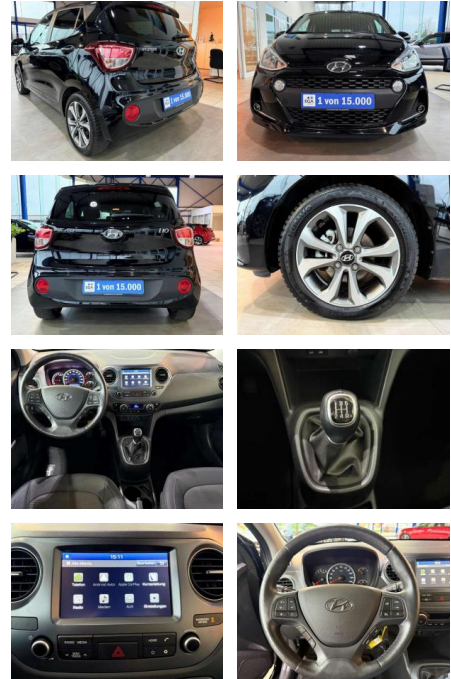

Hyundai i10 1.2 Yes! Plus SHZG PDC AndroidAuto

AV01-541865-1 **Angebotsnr.:**

Erstzulassung:	Kilometer:	Farbe:	Leistung:	Kraftstoffart:
01.07.2019	52.920	Schwarz	64 kW / 87 PS	Benzin

PREIS
14.470 €

FINANZIERUNGSBEISPIEL

- Anti-Blockiersystem ABS

Multimedia

- Radio

Weiteres

- 1 von 15.000 Fahrzeugen- . Letzte Inspektion bei 49990km in 01.2024. Serienausstattung 3. Bremsleuchte Airbag Beifahrerseite abschaltbar Airbag Fahrer-/Beifahrerseite Alarmanlage Anti-Blockier-System (ABS) Aschenbecher (flexibel) Audio-/Radio-Fernbedienung am Lenkrad Audiosystem: Radio mit RDS / MP3 Außenspiegel elektr. verstell- und heizbar
- beide Außenspiegel lackiert Außentemperaturanzeige Bordcomputer Bremsassistent Dachspoiler Einparkhilfe hinten Elektr. Bremskraftverteilung

- VSM) Geschwindigkeits-Begrenzeranlage (Speed-Limiter) Geschwindigkeits-Regelanlage (Tempomat) Getriebe 5-Gang Getränkehalter vorn Heckscheibe heizbar Heckscheibenwischer Isofix-Aufnahmen für Kindersitz Karosserie: 5-türig Klimaautomatik Kopf-Airbag-System Kopfstützen hinten verstellbar LM-Felgen Lenkrad heizbar Lenksäule (Lenkrad) höhenverstellbar Leuchtweitenregelung Modellpflege Motor 1
- 2 Ltr. - 64 kW KAT Nebelscheinwerfer LED Nebelschlussleuchte Radioempfang digital (DAB) Radzierkappen Reifen-Reparaturkit Reifendruck-Kontrollsystem Rücksitzlehne geteilt/klappbar Schadstoffarm nach Abgasnorm Euro 6d-TEMP Schalt-/Wählhebelgriff Leder Seitenairbag vorn Seitenaufprallschutz Seitenscheiben ab B-Säule abgedunkelt