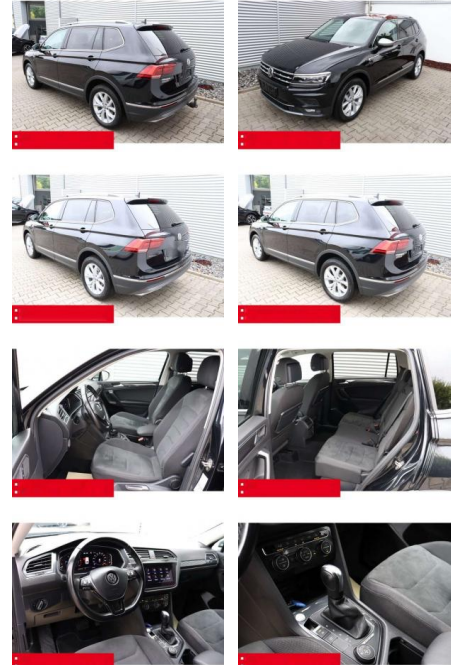

BS05-4973_GW... Angebotsnr.:

Erstzulassung:	Kilometer:	Farbe:	Leistung:	Kraftstoffart:	Verbr. komb.	CO2-Emission	CO2-Klasse (WLTP)
01.04.2021	95.400	Schwarz	147 kW / 200 PS	Benzin	6,6 l/100km	172 g/km	F