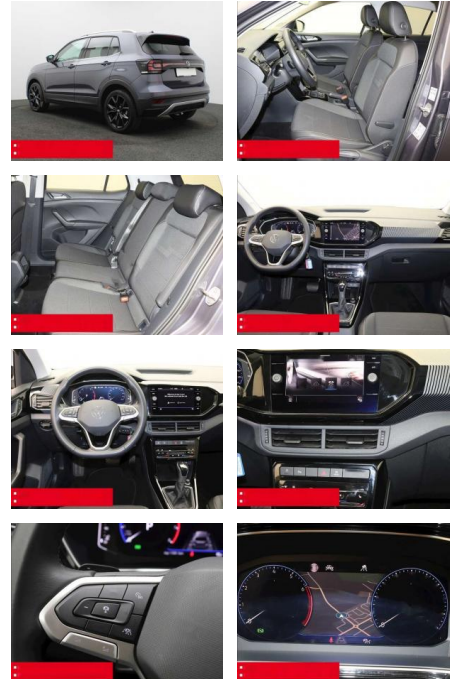

Ihr Ansprechpartner

Herr Günter Backes
E-Mail: info@toyota-backes.de
Telefon: 06721 41066

Autohaus Backes GmbH
Saarlandstraße 373 - 55411 Bingen am Rhein - Tel.: 06721 / 41066

Volkswagen T-Cross 1.0 TSI DSG Style NAVI KAMERA

BS05-76671_Gewinnplanr.: **Angaben:**