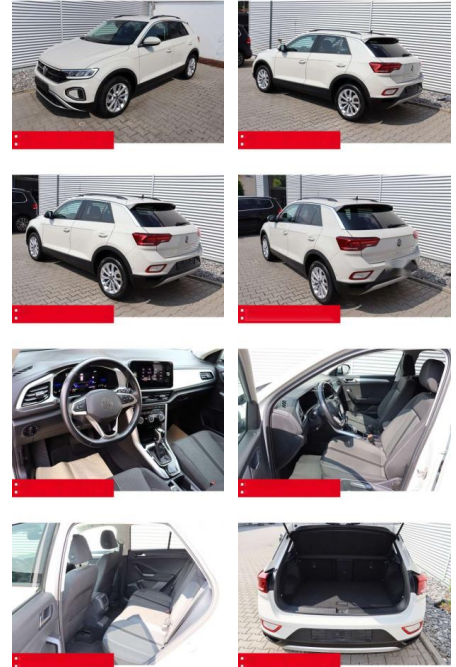

## Volkswagen T-Roc 1.5 TSI DSG Life AHK LED NAVI

BS05-4700\_GW Argos Nr.:

Erstzulassung:	Kilometer:	Farbe:	Leistung:	Kraftstoffart:	Verbr. komb.	CO2-Emission	CO2-Klasse (WLTP)
01.05.2023	41.050	Grau	110 kW / 150 PS	Benzin	6,4 l/100km	144 g/km	E