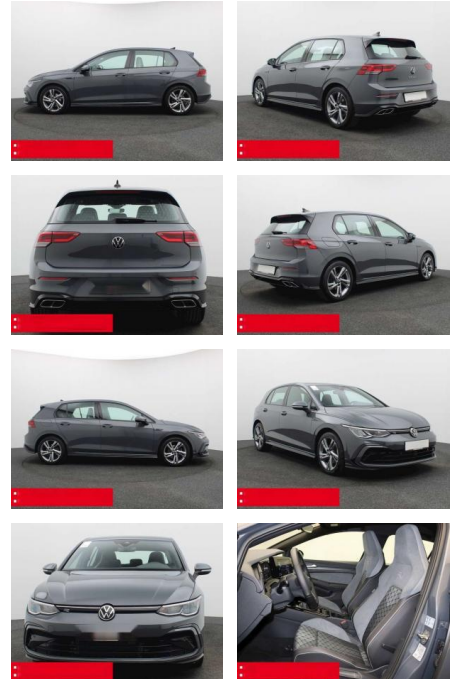

BS05-75053_Golf 8 1.5 TSI R-Line Business

Erstzulassung:	Kilometer:	Farbe:	Leistung:	Kraftstoffart:	Verbr. komb.	CO2-Emission	CO2-Klasse (WLTP)
01.11.2023	20.275	Grau	110 kW / 150 PS	Benzin	5,7 l/100km	130 g/km	D