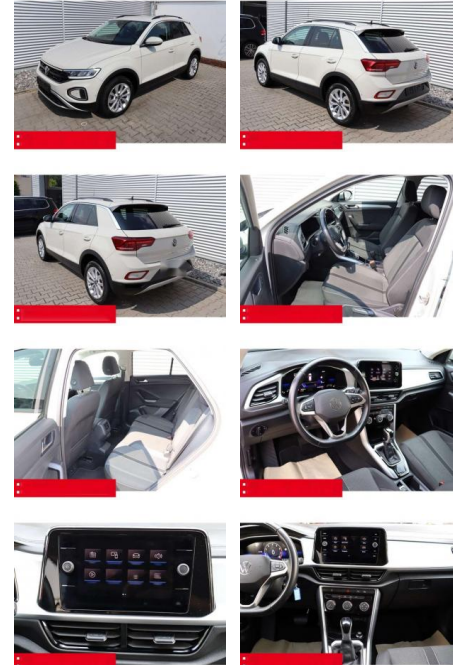

Volkswagen T-Roc 1.5 TSI DSG Life AHK LED NAVI

BS05-4695_GW Argon Nr.:

Erstzulassung:	Kilometer:	Farbe:	Leistung:	Kraftstoffart:	Verbr. komb.	CO2-Emission	CO2-Klasse (WLTP)
01.06.2023	35.250	Grau	110 kW / 150 PS	Benzin	6,4 l/100km	144 g/km	E