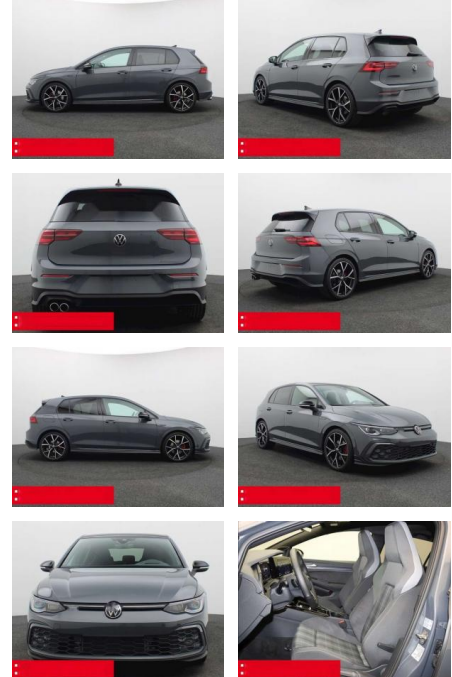

## Volkswagen Golf 8 2.0 TDI DSG GTD PANO AHK H+K

BS05-74287\_Golf 8 2.0 TDI DSG GTD PANO AHK H+K

| Erstzulassung: | Kilometer: | Farbe: | Leistung:       | Kraftstoffart: | Verbr. komb. | CO2-Emission | CO2-Klasse (WLTP) |
|----------------|------------|--------|-----------------|----------------|--------------|--------------|-------------------|
| 01.09.2023     | 17.080     | Grau   | 147 kW / 200 PS | Benzin         | 5,4 l/100km  | 141 g/km     | E                 |