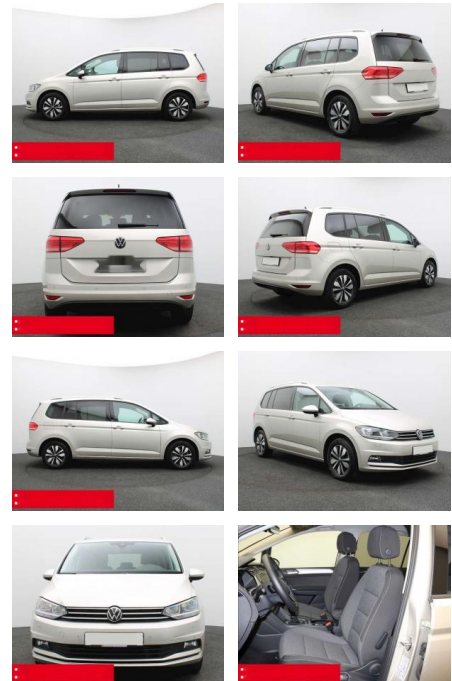

BS05-76437_Gangbohr..

Erstzulassung:	Kilometer:	Farbe:	Leistung:	Kraftstoffart:	Verbr. komb.	CO2-Emission	CO2-Klasse (WLTP)
01.01.2024	22.250	Silber	110 kW / 150 PS	Benzin	6,8 l/100km	153 g/km	E

PREIS
35.710 €