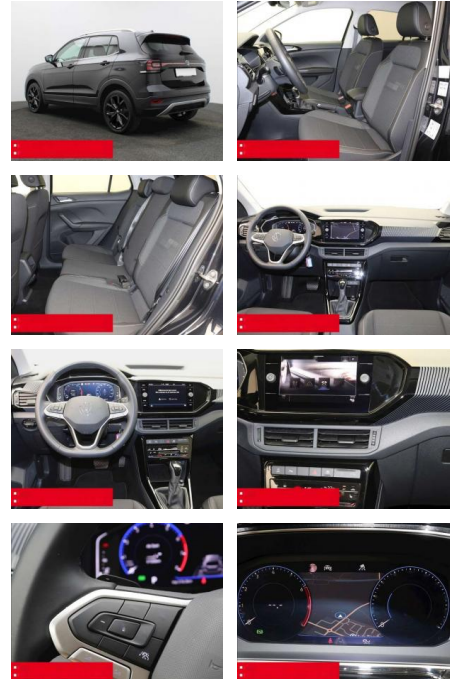

BS05-76420_Gewehr...
Angebot

Erstzulassung:	Kilometer:	Farbe:	Leistung:	Kraftstoffart:	Verbr. komb.	CO2-Emission	CO2-Klasse (WLTP)
01.01.2024	20.300	Schwarz	81 kW / 110 PS	Benzin	6,3 l/100km	144 g/km	E