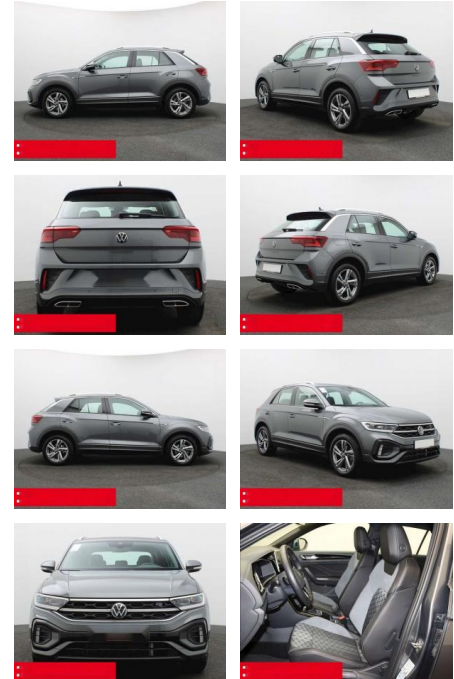

BS05-76729_GW050119..

Erstzulassung:	Kilometer:	Farbe:	Leistung:	Kraftstoffart:	Verbr. komb.	CO2-Emission	CO2-Klasse (WLTP)
01.01.2024	22.855	Grau	110 kW / 150 PS	Benzin	6,4 l/100km	144 g/km	E

PREIS
35.710 €