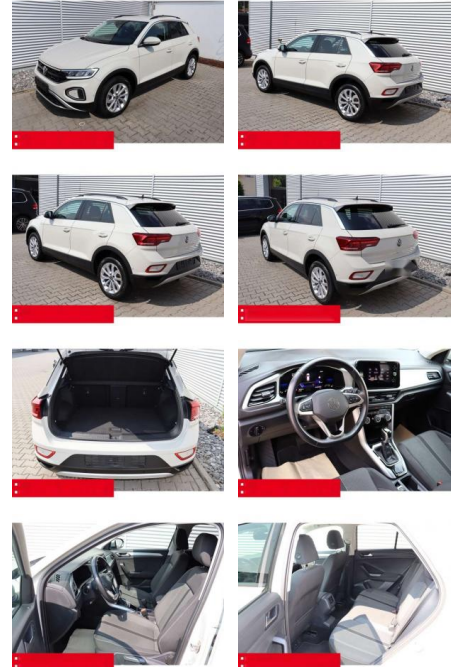

Volkswagen T-Roc 1.5 TSI DSG Life AHK LED NAVI

BS05-4703_GW Argon Nr.:

Erstzulassung:	Kilometer:	Farbe:	Leistung:	Kraftstoffart:	Verbr. komb.	CO2-Emission	CO2-Klasse (WLTP)
01.05.2023	33.340	Grau	110 kW / 150 PS	Benzin	6,4 l/100km	144 g/km	E