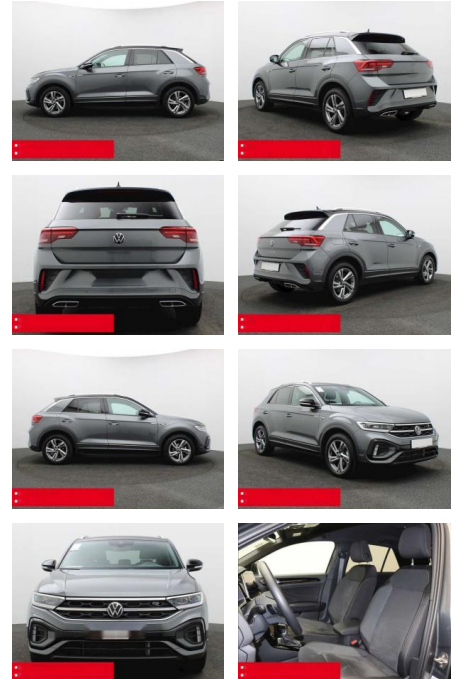

Volkswagen T-Roc 1.5 TSI DSG R-Line IQ.DRIVE

BS05-76506_GW050511r..

Erstzulassung:	Kilometer:	Farbe:	Leistung:	Kraftstoffart:	Verbr. komb.	CO2-Emission	CO2-Klasse (WLTP)
01.01.2024	19.830	Grau	110 kW / 150 PS	Benzin	6,3 l/100km	143 g/km	E