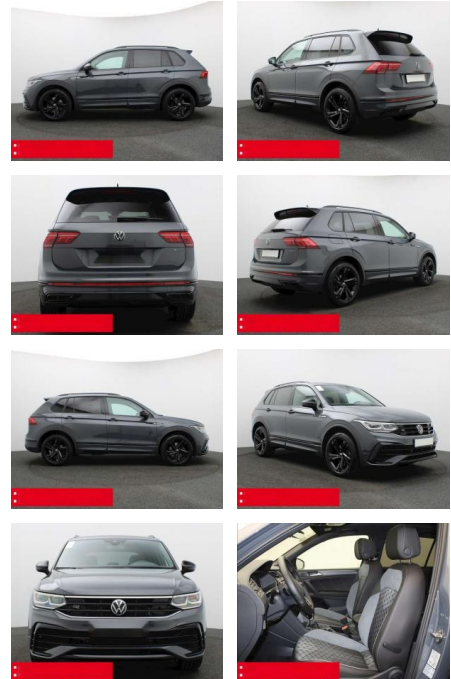

Ihr Ansprechpartner

Herr Matthias Diderich
E-Mail: info@toyota-backes.de
Telefon: 06721 41066

Autohaus Backes GmbH
Saarlandstraße 373 - 55411 Bingen am Rhein - Tel.: 06721 / 41066

Volkswagen Tiguan 2.0 TDI DSF 4M R-Line BLACK

BS05-5144_GW Artikelnr.:

Erstzulassung:	Kilometer:	Farbe:	Leistung:	Kraftstoffart:	Verbr. komb.	CO2-Emission	CO2-Klasse (WLTP)
01.01.2024	25.300	Grau	147 kW / 200 PS	Benzin	6,6 l/100km	172 g/km	F

PREIS
49.810 €