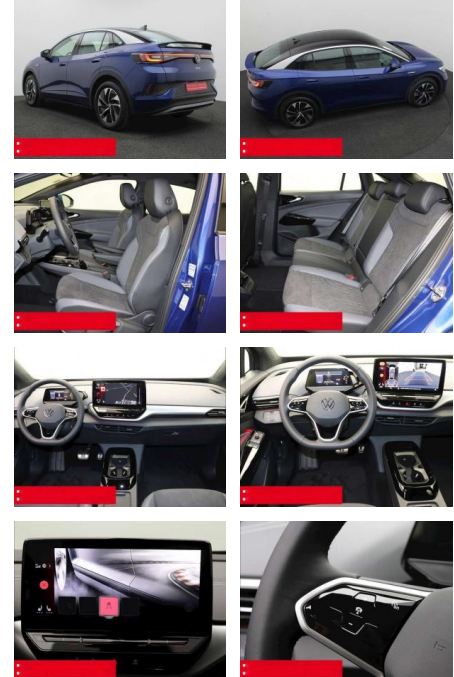

Volkswagen ID.5 Pro Perf. 360 KAMERA WÄRMEP

BS05-64636_GW050119..

Erstzulassung:	Kilometer:	Farbe:	Leistung:	Kraftstoffart:
01.12.2022	24.900	Blau	150 kW / 204 PS	Benzin

PREIS
37.770 €

FINANZIERUNGSBEISPIEL
Laufzeit: 72 Monate Anzahlung: 25 %
Basis-Finanzierung:* Mtl. Rate:
Zielraten-Finanzierung:** **300 €**

Ausstattung

Sicherheit

- Anti-Blockiersystem ABS

- Zwischenverkauf und Irrtümer vorbehalten.

Multimedia

- Radio

Weiteres

- HIGHLIGHTS NAVIGATIONSSYSTEM DISCOVER PRO Radio READY 2 DISCOVER MAX LM-Felgen 19 HAMAR 360°-KAMERA - AREA/TOP-VIEW ASSISTENZ-SYSTEME ACC-ABSTANDSTEMPOMAT-ADAPTIVE CRUISE CONTROL Assistenzpaket Plus FRONT ASSIST FRONT ASSIST mit Fußgänger- und Radfahrererkennung Müdigkeitserkennung NOTBREMSASSISTENT PARKLENK-ASSISTENT SPURHALTE-ASSISTENT SPURWECHSELASSISTENT SIDE ASSIST TRAVEL ASSIST VERKEHRSZEICHENERKENNUNG INFOTAINMENT & MULTIMEDIA Handyvorbereitung Bluetooth mit FSE und Induktionsladen für