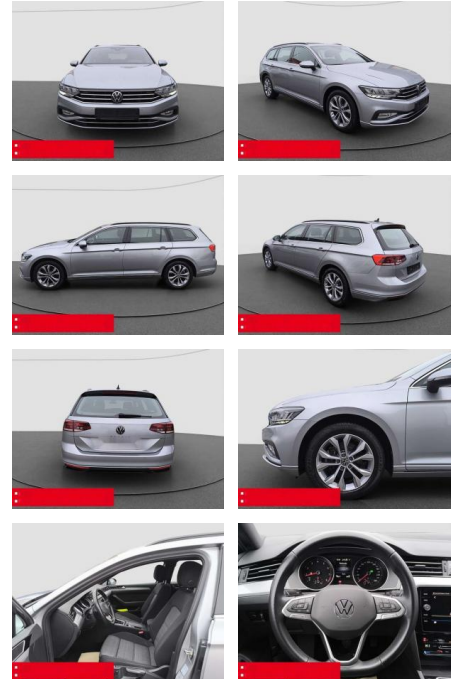

Volkswagen Passat Variant 2.0 TSI DSG Business A...

BS05-5575_GW... Angebotsnr.:

Erstzulassung:	Kilometer:	Farbe:	Leistung:	Kraftstoffart:	Verbr. komb.	CO2-Emission	CO2-Klasse (WLTP)
01.07.2022	59.850	Silber	140 kW / 190 PS	Benzin	7,2 l/100km	164 g/km	F