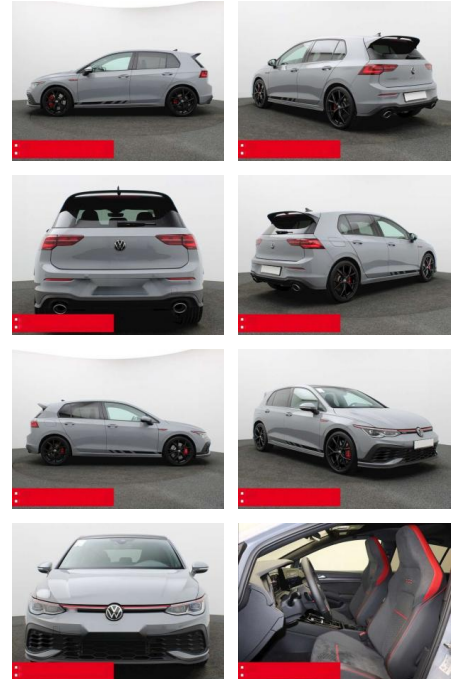

Volkswagen Golf GTI 8 2.0 TSI DSG Clubsport PANO

BS05-75456_Golf GTI 8 2.0 TSI DSG Clubsport PANO

Erstzulassung:	Kilometer:	Farbe:	Leistung:	Kraftstoffart:	Verbr. komb.	CO2-Emission	CO2-Klasse (WLTP)
01.11.2023	25.730	Grau	221 kW / 300 PS	Benzin	7,5 l/100km	171 g/km	F