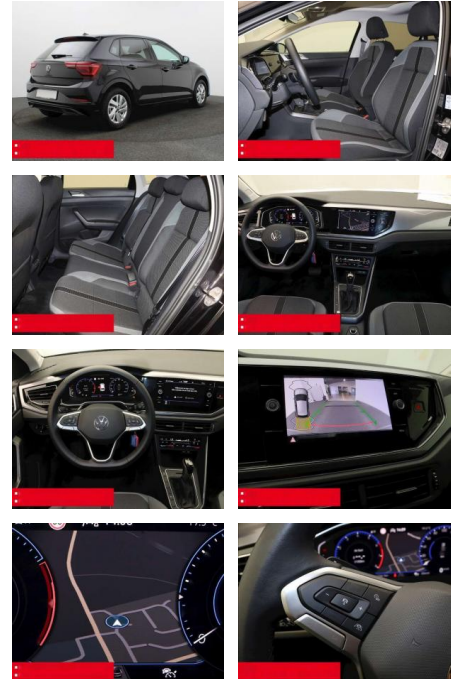

## Volkswagen Polo 1.0 TSI DSG Style PANO IQ.DRIVE

BS05-75469\_Angebot Nr.:

Erstzulassung:	Kilometer:	Farbe:	Leistung:	Kraftstoffart:	Verbr. komb.	CO2-Emission	CO2-Klasse (WLTP)
01.12.2023	6.785	Schwarz	81 kW / 110 PS	Benzin	5,8 l/100km	131 g/km	D

### Weiteres

- HIGHLIGHTS Sondermodell STYLE  
PANORAMA-SCHIEBEDACH NAVIGATIONSSYSTEM  
DISCOVER MEDIA incl. Streaming und Internet LM-Felgen 15 RONDA IQ.LIGHT - LED-Matrixscheinwerfer RÜCKFAHRKAMERA ASSISTENZ-SYSTEME  
ACC-ABSTANDSTEMPOMAT-ADAPTIVE CRUISE CONTROL Berganfahr-Assistent Fernlichtassistent DYNAMIK LIGHT ASSIST (blendfreies FL) Müdigkeitserkennung NOTBREMSASSISTENT SPURHALTE-ASSISTENT TRAVEL ASSIST VERKEHRSZEICHENERKENNUNG Fußgängererkennung Einparkhilfe PDC vorne und hinten INFOTAINMENT &