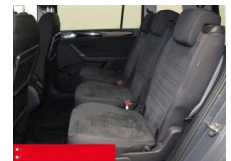

Volkswagen Touran 2.0 TDI DSM Highline R-Line

BS05-75711_GW050111

Erstzulassung:	Kilometer:	Farbe:	Leistung:	Kraftstoffart:	Verbr. komb.	CO2-Emission	CO2-Klasse (WLTP)
01.12.2023	25.125	Grau	110 kW / 150 PS	Benzin	5,6 l/100km	146 g/km	E

PREIS
40.860 €

FINANZIERUNGSBEISPIEL

Laufzeit: 72 Monate   Anzahlung: 25 %
Basis-Finanzierung:*   Mtl. Rate:
Zielraten-Finanzierung:** **324 €**

* Basisfinanzierung: Anzahlung: 10.215 Euro, Laufzeit: 72 Monate, Nettodarlehen: 30.645 Euro, Gesamtbetrag: 47.286 Euro, Zinssätze: 6.78% Sollz. (gebunden), 6.99% eff.
** Zielratenfinanzierung: Anzahlung: 10.215 Euro, Laufzeit: 72 Monate, Nettodarlehen: 30.645 Euro, Zielrate: 20.430 Euro, Gesamtbetrag: 49.785 Euro, Zinssätze: 6.78% Sollz. (gebunden), 6.99% eff.,

Vermittlung für: Santander Consumer Bank
Repräsentatives Beispiel gem. § 17 Abs. 4 PAngV. Diese Finanzierungsangebote sind Beispiele. Gerne ermitteln wir für Sie Ihr individuelles Angebot.

Ausstattung

Sicherheit

- Anti-Blockiersystem ABS

Multimedia

- Radio

Weiteres

- Diesel
- HIGHLIGHTS 7-Sitzplätze
- NAVIGATIONSSYSTEM DISCOVER MEDIA incl. Streaming und Internet LM-Felgen 18
- MARSEILLE RÜCKFAHRKAMERA BEHEIZBARE FRONTSCHIEBE ERGO-ACTIVE Sitz mit 14-Wege-Einstellung Massagefunktion
- ASSISTENZ-SYSTEME
- ACC-ABSTANDSTEMPOMAT-ADAPTIVE CRUISER-Line Metallic-Lackierung Stoßfänger
- CONTROL FRONT ASSIST mit Fußgänger-und Radfahrererkennung Müdigkeitserkennung
- NOTBREMSASSISTENT SPURHALTE-ASSISTENT
- SPURWECHSELASSISTENT SIDE ASSIST LIGHT
- ASSIST AUSPARK-Assistent NOTRUFSYSTEM
- verstellbar mit Beifahrerabsenkung und Umfeldbeleuchtung Fensterheber elektrisch Multifunktions-Lederlenkrad Innenspiegel automatisch abblendend
- KEYLESS START - Schlüsselloses Startsystem LENKRAD BEHEIZBAR
- Lendenwirbelstütze/n elektrisch mit Massagefunktion (Lordosenstütze)
- INNEN-AUSSTATTUNG Gepäckraum-Abdeckung Klapptisch an Vordersitzlehnen 1 Kindersitz integriert in den rechten Rücksitz Beifahrersitzlehne komplett umklappbar AUSSEN-AUSSTATTUNG Dachreling schwarz Abgedunkelte Scheiben ab B-Säule BLACK-STYLE-Designpaket für in Wagenfarbe lackiert LICHT & SICHT
- LED-SCHEINWERFER Fahrlichtschaltung automatisch Scheinwerferreinigung
- Ambientbeleuchtung TECHNIK Regensensor
- Reifendruckkontrolle Scheibenwaschdüsen

- Zwischenverkauf und Irrtümer vorbehalten.

STÄNDIG ÜBER 15.000 FAHRZEUGE IM BESTAND!