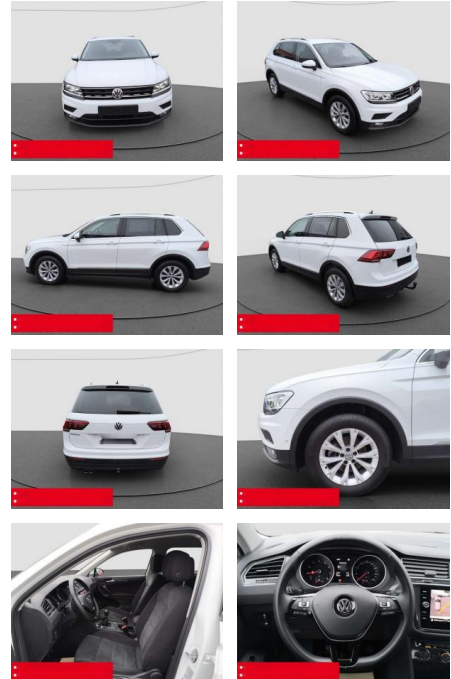

## Volkswagen Tiguan 1.5 TSI Comfortline ACC LED NA...

BS05-5522\_GW... Angebotsnr.:

Erstzulassung:	Kilometer:	Farbe:	Leistung:	Kraftstoffart:
01.08.2019	44.900	Weiß	110 kW / 150 PS	Benzin

**PREIS**  
**24.470 €**