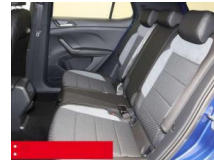

Volkswagen T-Cross 1.5 TSI DSG R-Line NAVI KAMER...

BS05-76705_Gewinnjahr: 2024

Erstzulassung:	Kilometer:	Farbe:	Leistung:	Kraftstoffart:	Verbr. komb.	CO2-Emission	CO2-Klasse (WLTP)
01.01.2024	20.760	Blau	110 kW / 150 PS	Benzin	5,9 l/100km	134 g/km	D